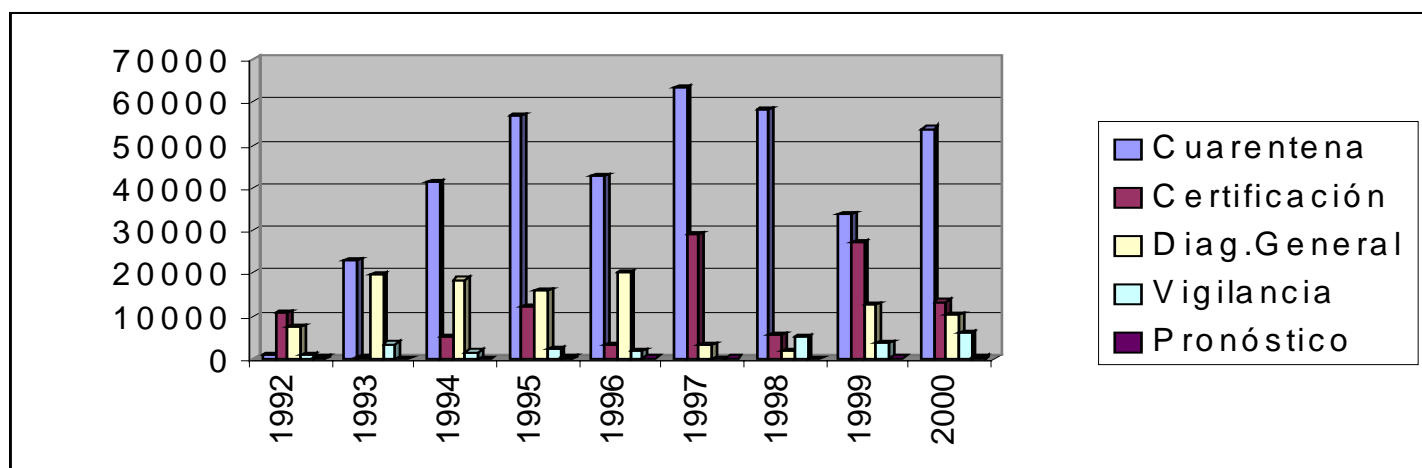

Laboratorios Biológicos
IV. ESTADÍSTICAS

Número de análisis por Origen durante 1992 al 2000.

	1992	1993	1994	1995	1996	1997	1998	1999	2000
Cuarentena	1101	23051	41240	56782	42897	63383	58414	33810	53755
Certificación	10947	610	5261	12184	3375	29276	5622	27085	13360
Diag.General	7583	19881	18502	15861	20242	3109	1973	12766	10258
Vigilancia	779	3555	1644	2245	1801	103	5324	3808	5989
Pronóstico	398	34	42	333	179	243	143	204	384
TOTALES	20808	47131	66689	87405	68494	96114	71476	77673	83746

Año 2002 - Totales de Ingresos Discriminados por sección