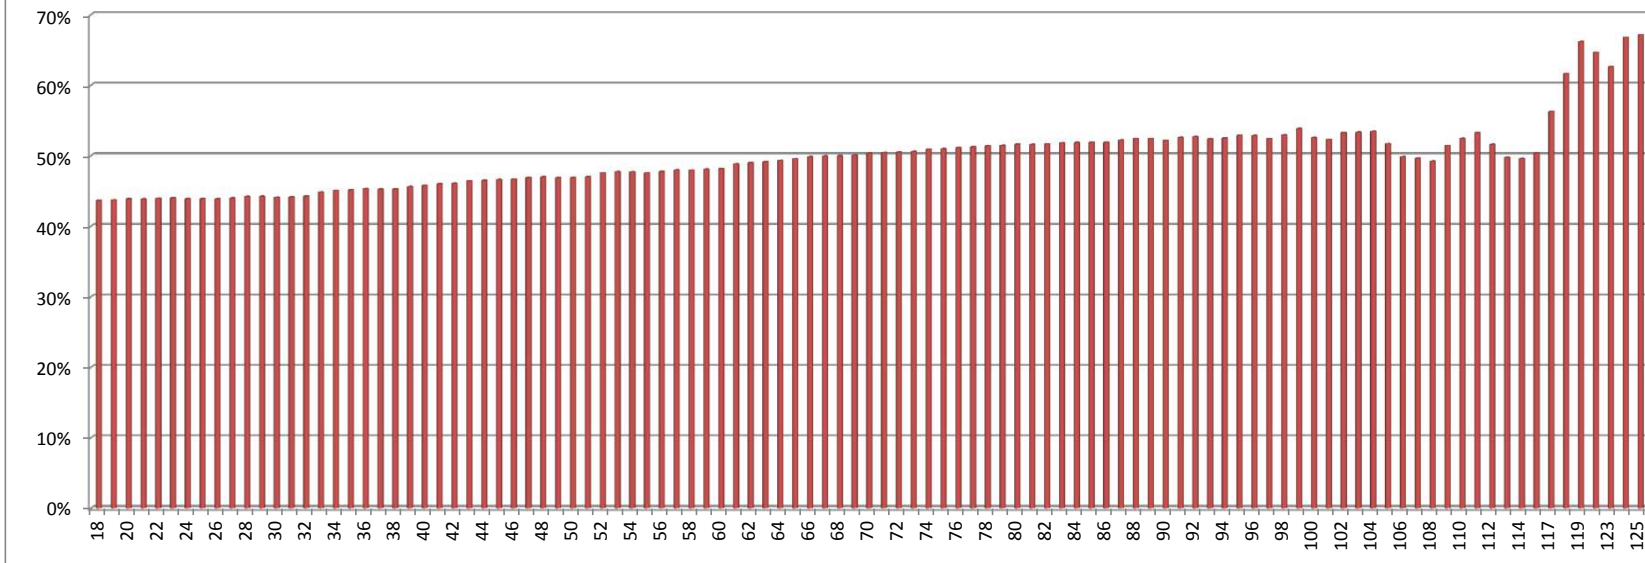

### Elecciones Nacionales 2014 - Distribución de la votación por edades

### Plebiscito por la baja en la edad de imputabilidad - octubre 2014 - apoyo por edades

Datos : Corte Electoral

04/11/2014 23:39

Análisis : Centro de Cómputos del Frente Amplio