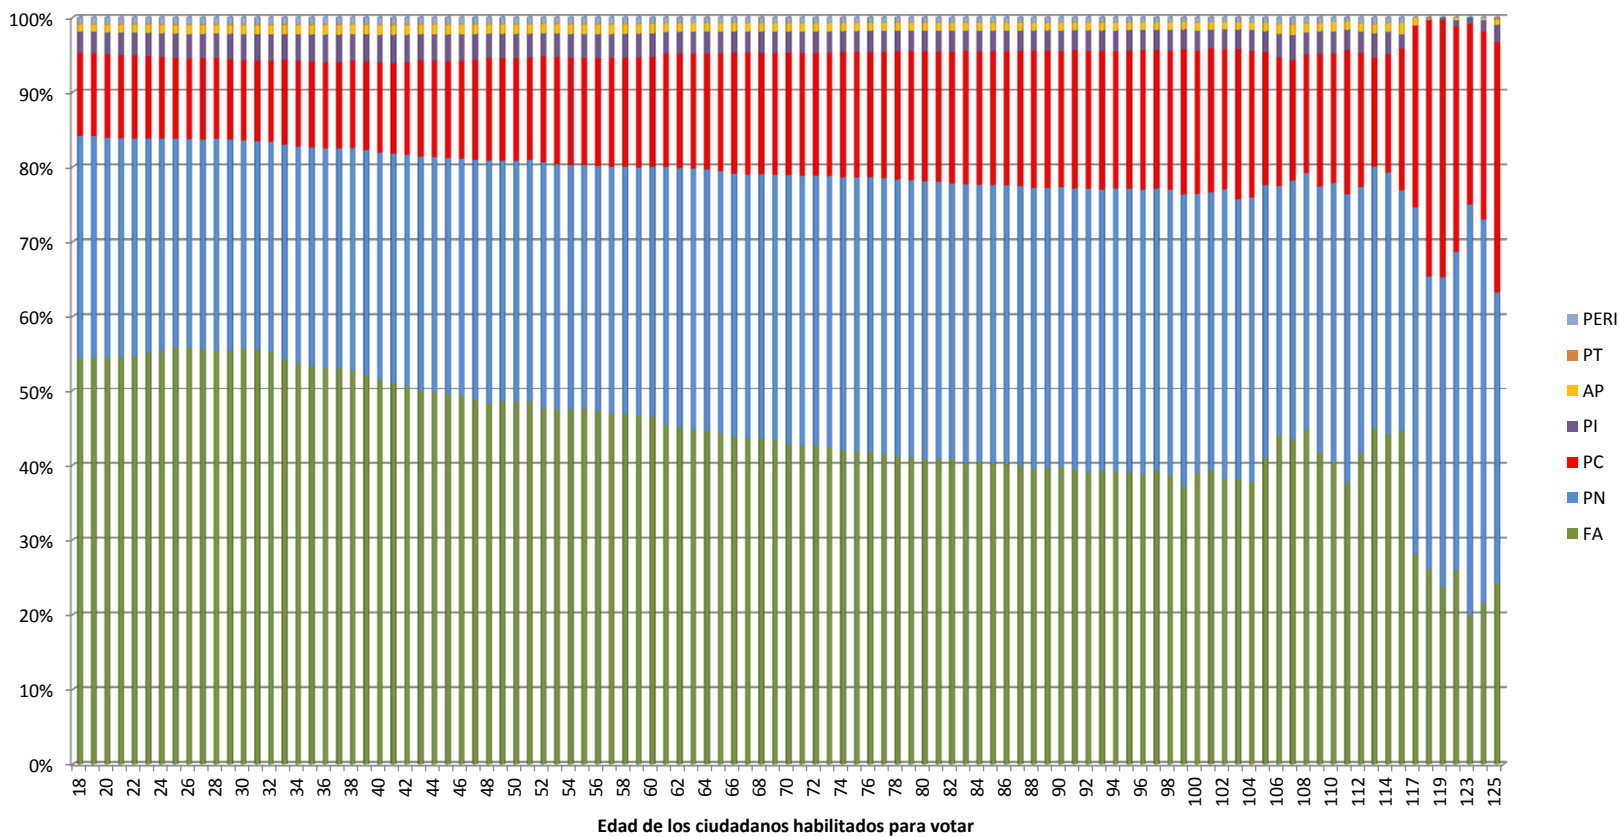

### Elecciones Nacionales 2014 - Distribución de la votación por edades

### Plebiscito por la baja en la edad de imputabilidad - octubre 2014 - apoyo por edades

Datos : Corte Electoral

04/11/2014 23:39

Análisis : Centro de Cómputos del Frente Amplio